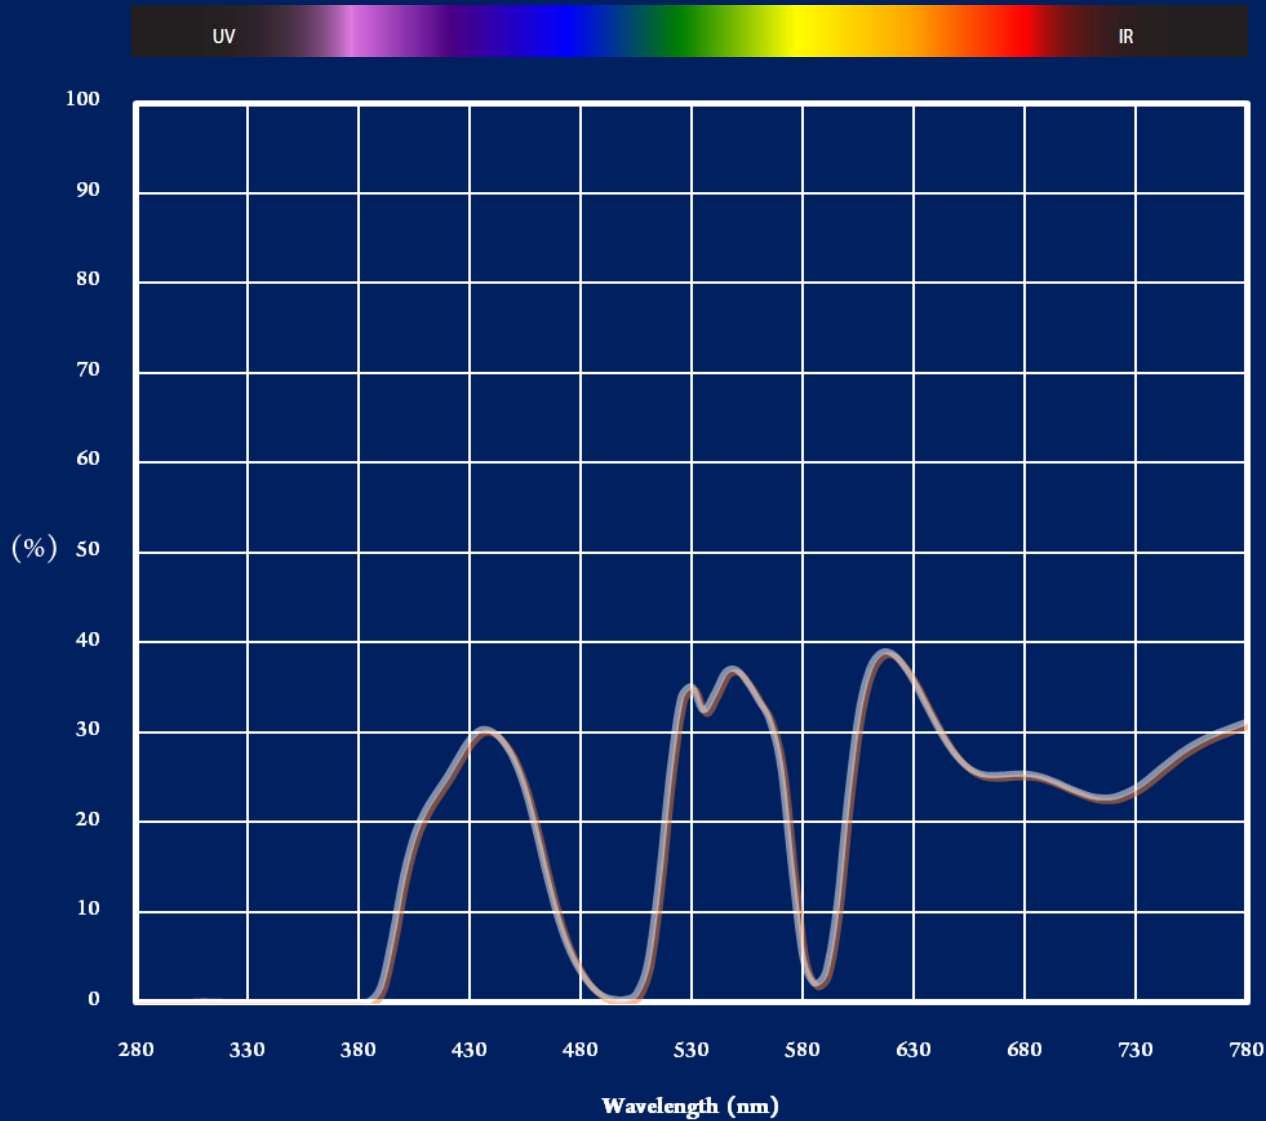

## *ChromaPop™ Everyday Red Mirror*

**VLT: 25%**

Wellenlänge (nm)

Longueur d'onde (nm)

lunghezza d'onda (nm)

longitud de onda (nm)