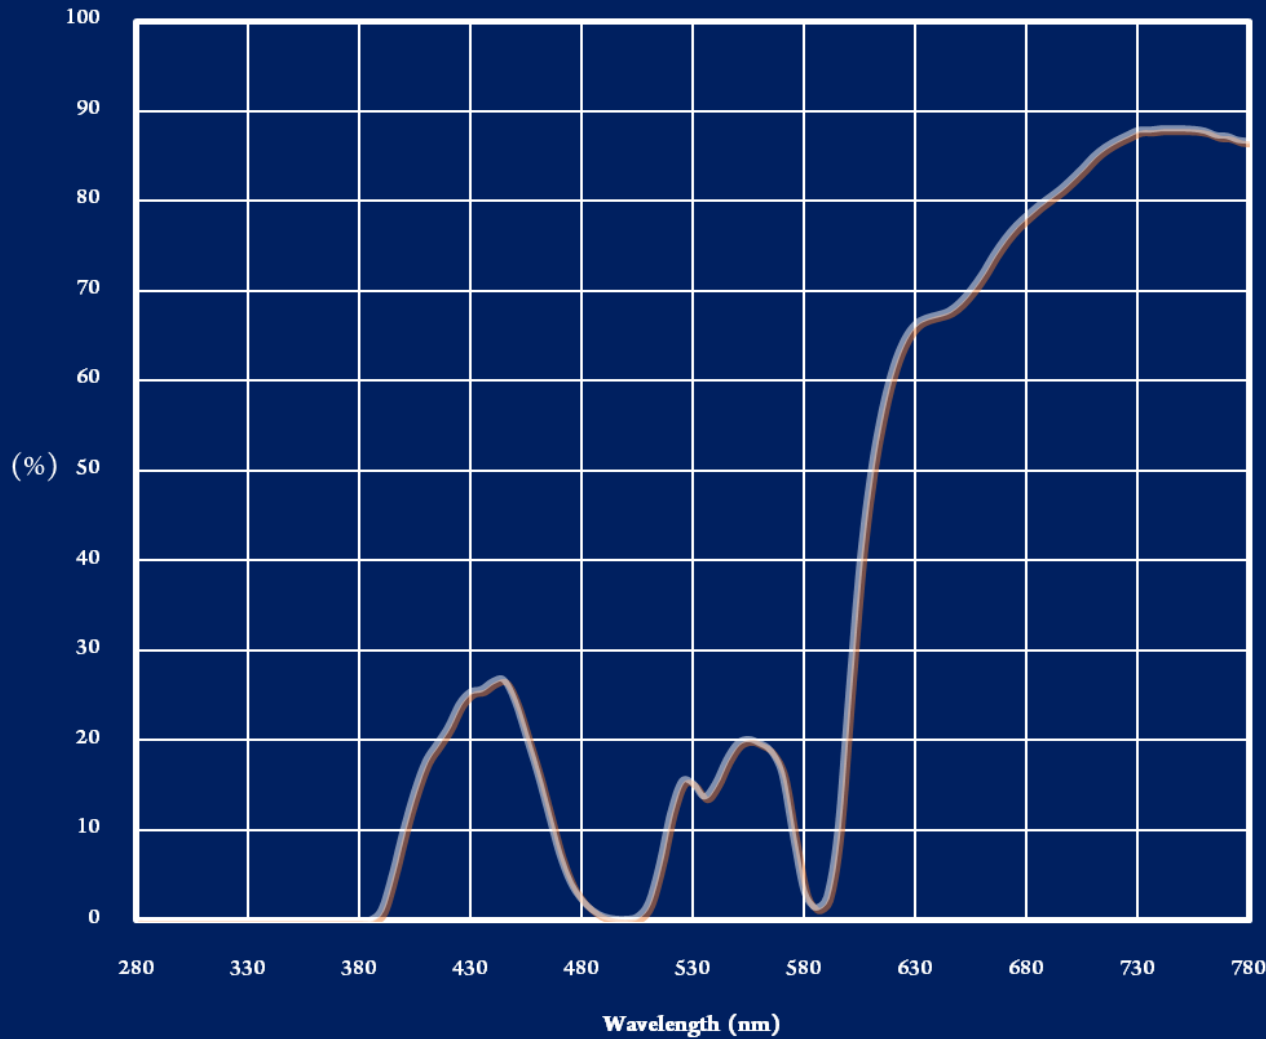

# SMITH

## *ChromaPop™ Everyday Green Mirror*

**VLT: 23%**

Wellenlänge (nm)    Longueur d'onde (nm)    lunghezza d'onda (nm)    longitud de onda (nm)