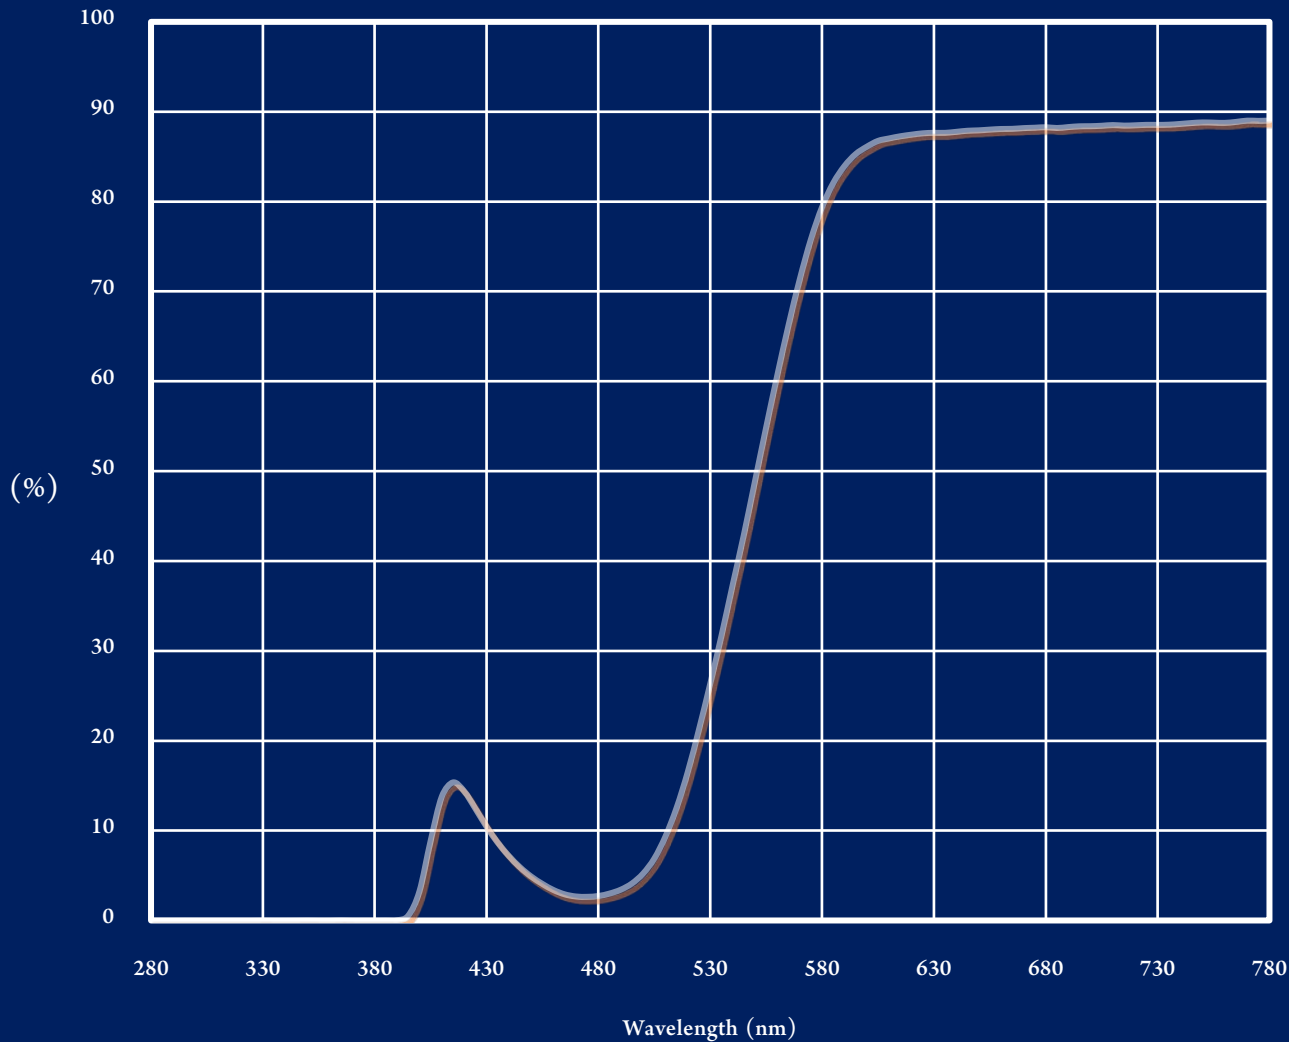

SMITH

ChromaPop™ Everyday Rose Gold Mirror

VLT: 36%

Wellenlänge (nm) Longueur d'onde (nm) lunghezza d'onda (nm) longitud de onda (nm)