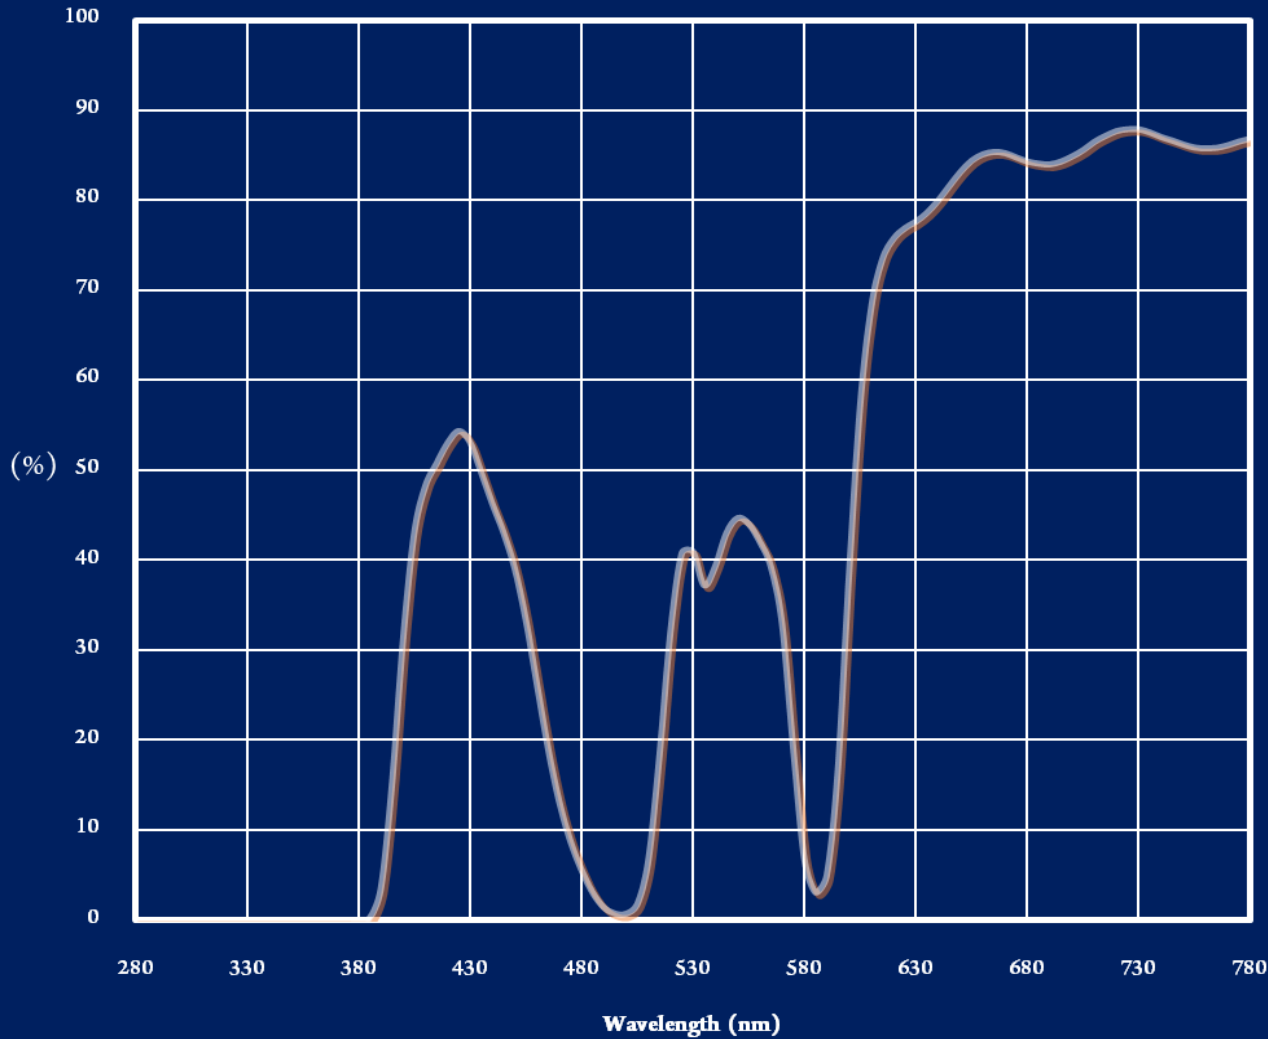

SMITH

ChromaPop™ Everyday Rose

VLT: 36%

Wellenlänge (nm) Longueur d'onde (nm) lunghezza d'onda (nm) longitud de onda (nm)